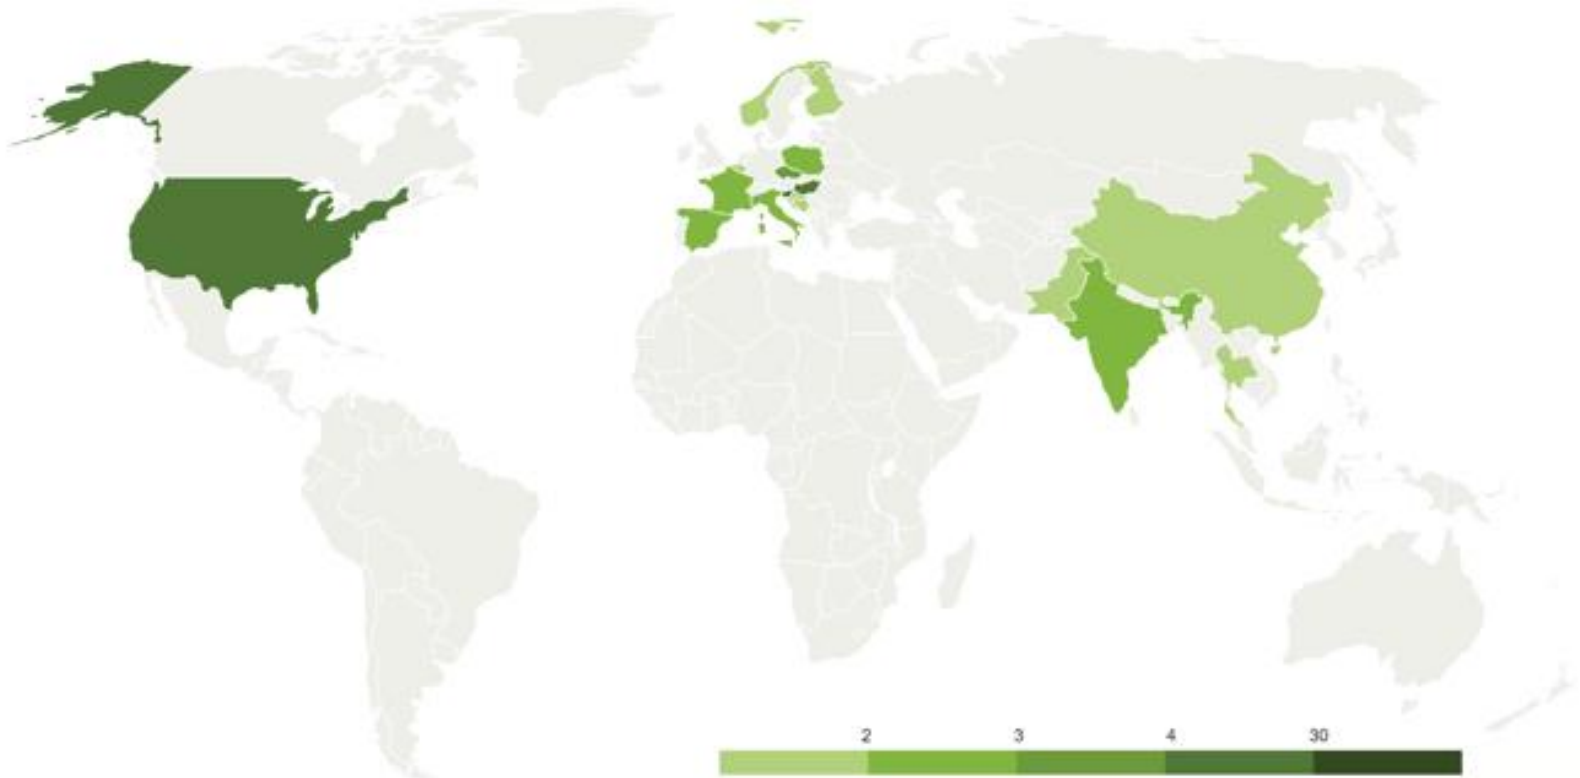

# InnoRenew CoE struktura upravljanja

InnoRenew CoE

[www.innorenew.eu](http://www.innorenew.eu)

**70 zaposlenih (58 FTE)**

**46 % žensk and 54 % moških**

**44 % mednarodnih sodelavcev (17 držav)**

# 52 (44 potekajočih) nacionalnih in mednarodnih projektov (9 Obzorja 2020)