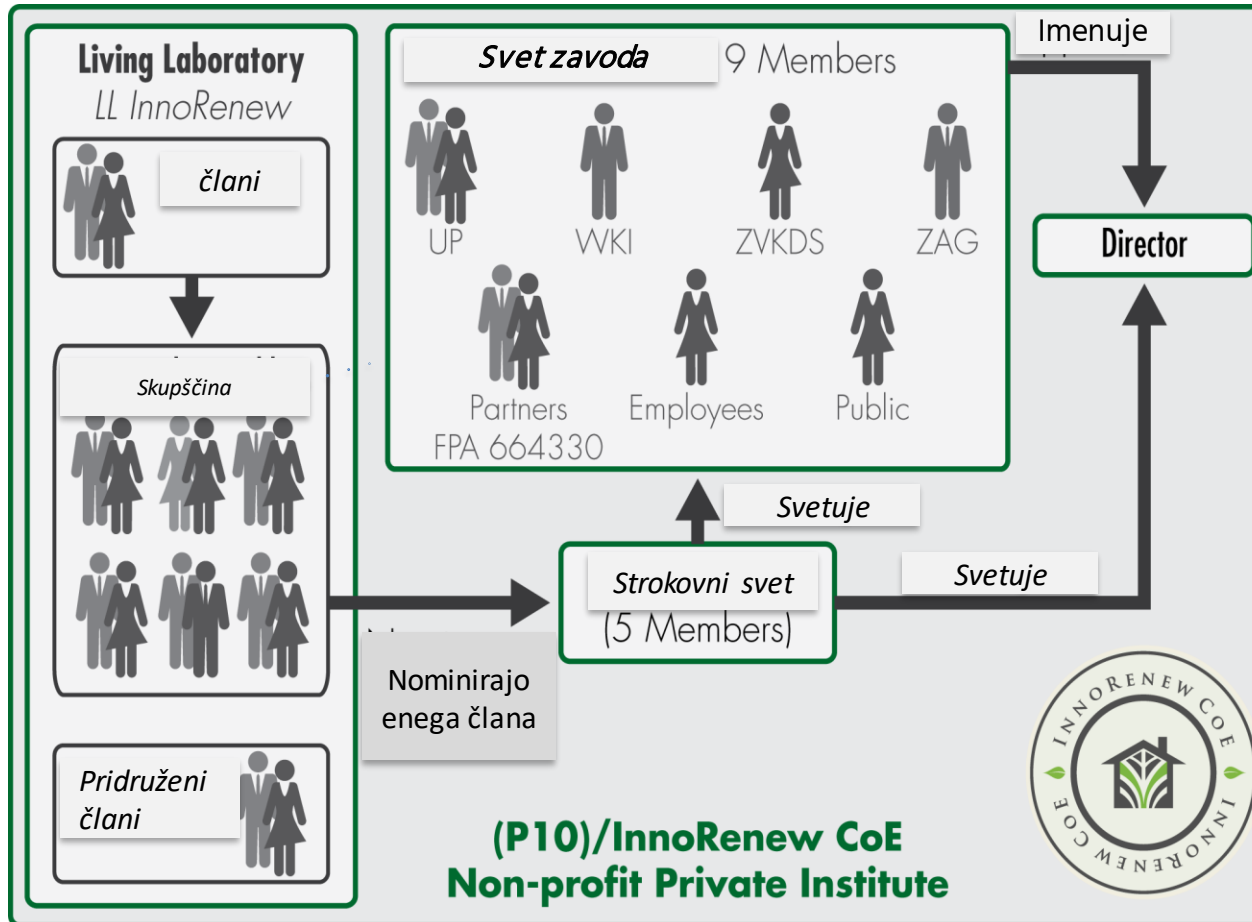

InnoRenew CoE struktura upravljanja