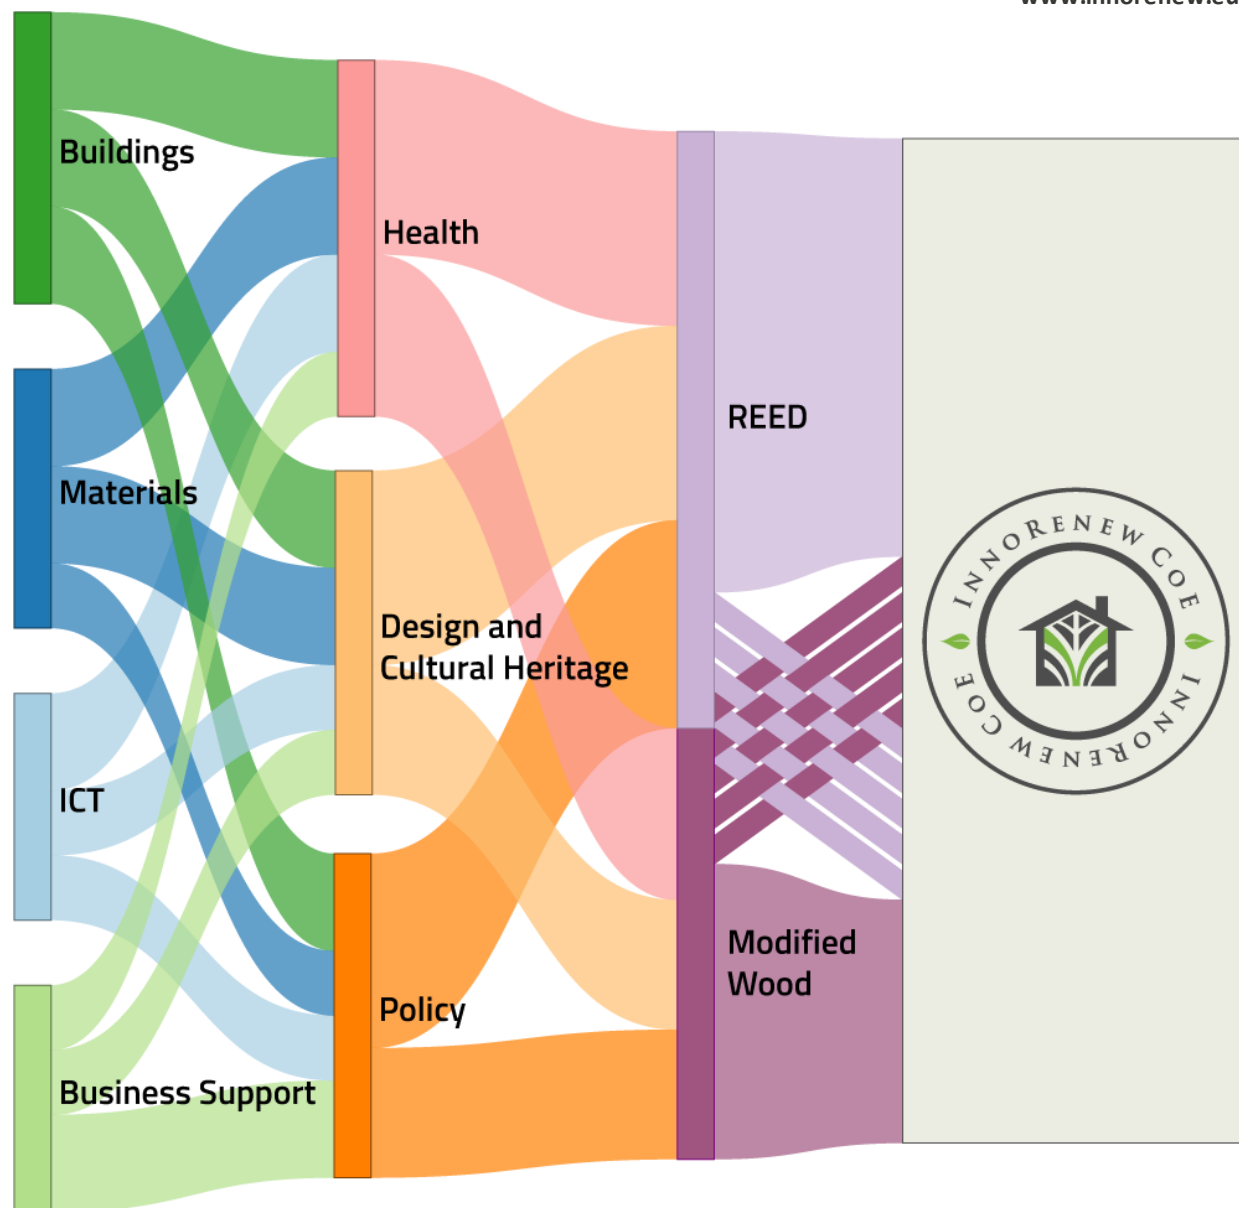

InnoRenew CoE

www.innorenew.eu

Restorativno okoljsko in ergonomsko oblikovanje

&

Modifikacija lesa